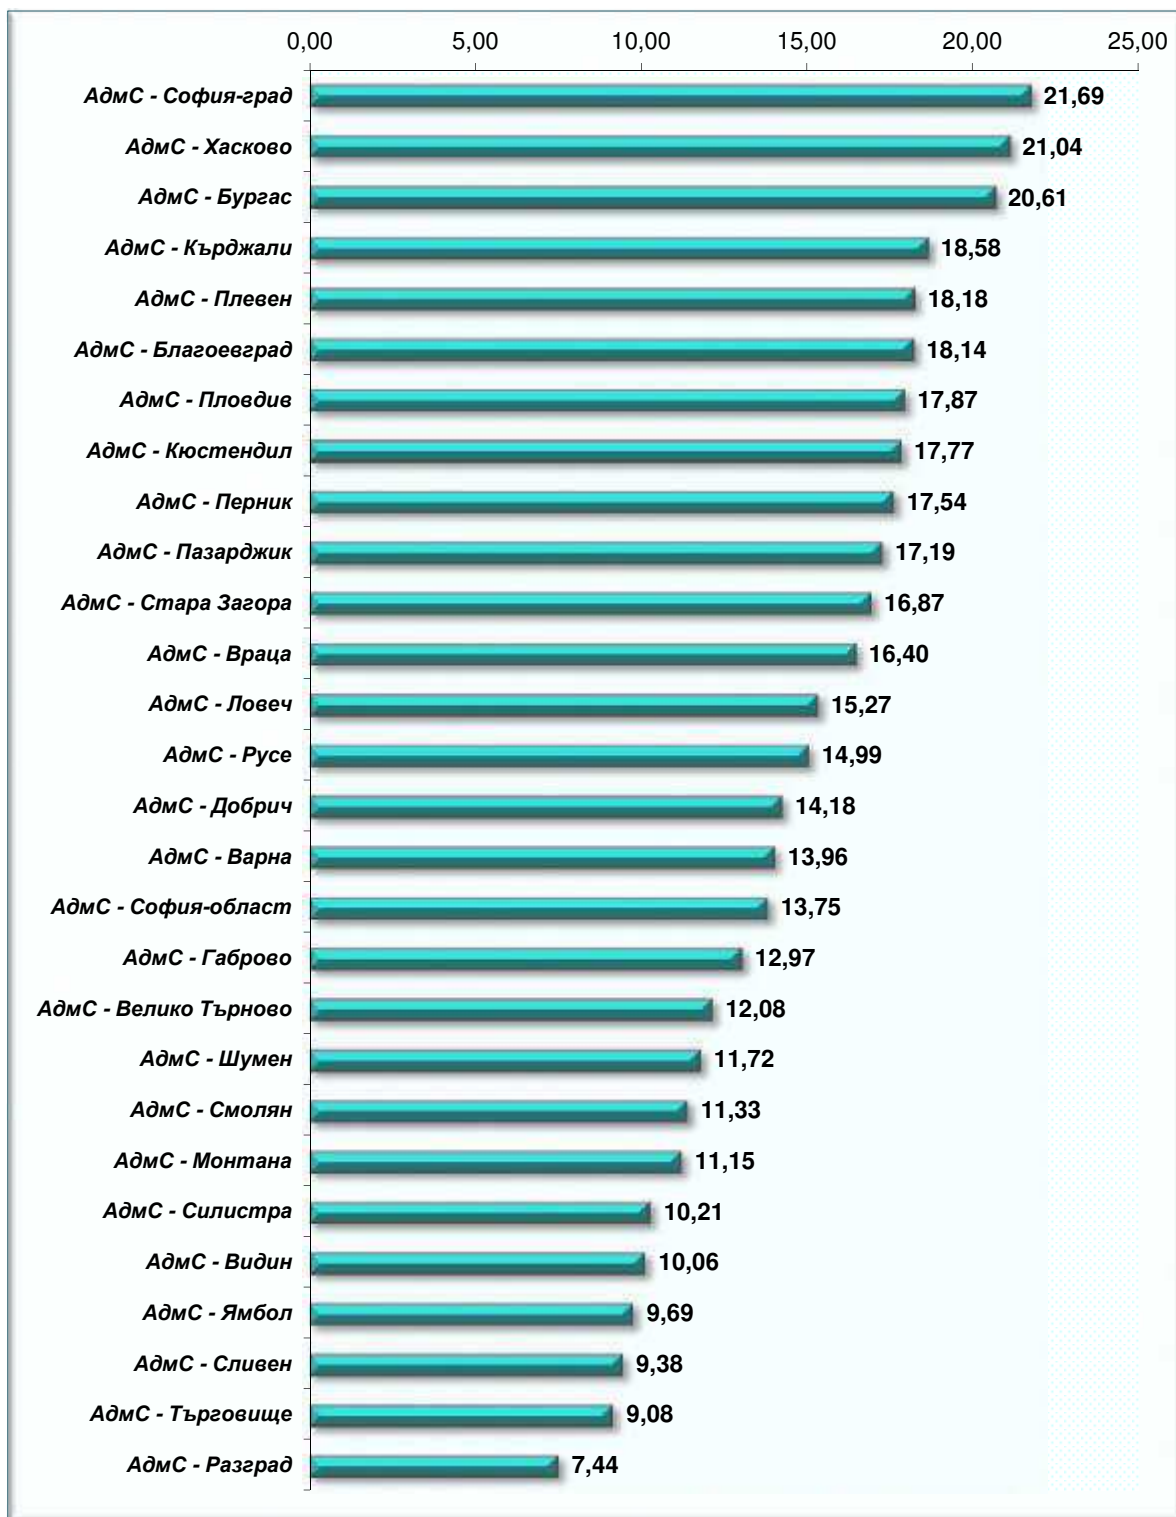

Административни съдилища
Натовареност по щат на съдиите за 2017 година
към всичко ДЕЛА за РАЗГЛЕЖДАНЕ

**Административни съдилища
Натовареност по щат на съдиите за 2017 година
към всичко СВЪРШЕНИ ДЕЛА**